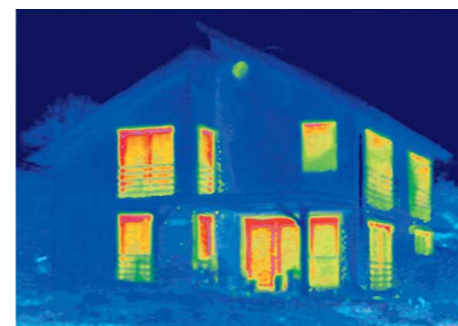

Schüco Living – Vynikající energetická bilance

Teplo zůstává uvnitř, zima venku. Sedm komor uvnitř rámového profilu zajišťuje maximální tepelnou izolaci až na úrovni pasivního domu, která dosud byla bez nákladných doplňkových opatření prakticky nemyslitelná.

Pokud svá původní stará okna vyměníte za okna Schüco Living, výrazně snížíte svou dosavadní energetickou bilanci. Vedle úspory energie výrazně snížíte také škodlivé emise CO₂. To pak představuje úsporu energií a s ní spojených výdajů za topení, a současně angažmá v ochraně našeho klimatu.

Vynikající tepelněizolační vlastnosti dělají z oken Schüco Living skutečně exklusivní a komfortní obytná okna, neboť teplota na vnitřní straně rámu neklesá ani za nejtěžších zimních podmínek citelně pod pokojovou teplotu. Tím je trvale a účinně bráněno tvorbě průvanu a srážení vlhkosti. Přes prosklenou plochu navíc neuniká prakticky žádné teplo. Plochou okna se však dovnitř dostává drahocenná sluneční energie.

Snadná úspora energie s Schüco Living

- Individuální možnosti zasklení – s izolačními a funkčními skly o síle 24 mm až 52 mm ①.
- 7komorový profilový systém s vynikajícími tepelněizolačními vlastnostmi s hodnotami Uf až 1,0 W/(m²K) resp. 0,96 W/(m²K) ②.
- Dvě ③ resp. tři ④ těsnicí úrovně zajišťují optimální ochranu před větrem, deštěm a hlukem.
- Úzké pohledové šířky profilů garantují maximální dopad světla a vysoký přínos solární energie ⑤.
- Geometrie křídel typu Classic s čistými a nadčasovými liniemi splňuje podmínky kladené na moderní architekturu ⑥.

Infračervený termografický snímek jasně ukazuje, v jakých místech domu dochází k nekontrolovatelné ztrátě energie. Červená značí tepelnou a tudíž energetickou ztrátu.