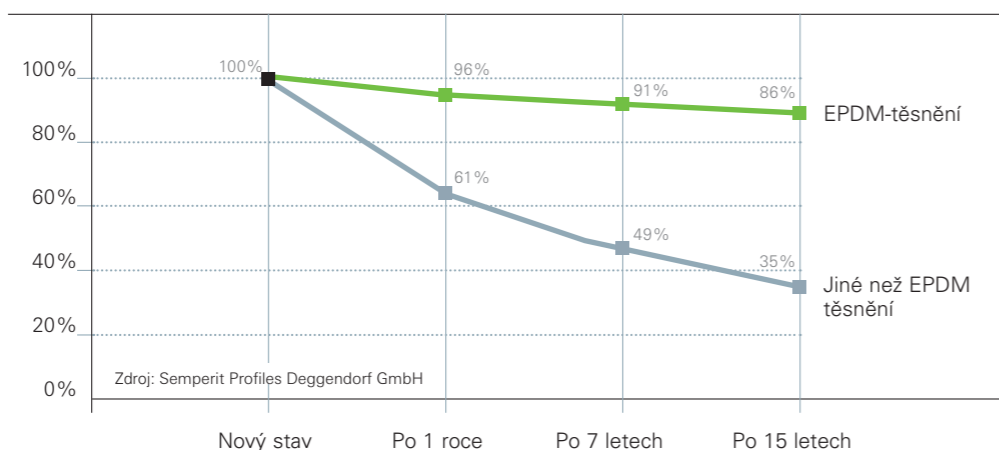

# Schüco Living – Okna pro radost

Moderní plastová okna v současnosti vykazují životnost delší než 30 let. Bezvadné, pokud tak dlouho budou fungovat i všechny ostatní komponenty – jako například okenní těsnění. Neboť právě to významně přispívá k zachování funkčnosti oken. S okny Schüco Living získáte tu nejvyšší kvalitu až do posledního detailu: je v nich integrováno vysoce jakostní těsnění z EPDM. EPDM je těsnicí materiál extra třídy a díky jeho vynikajícím vlastnostem nachází uplatnění v mnoha nejrůznějších oblastech, jako např. v medicíně, v leteckém či automobilovém průmyslu.

### Kvalita i v tom nejmenším detailu

Také v oblasti výroby oken jsou kladeny vysoké požadavky na těsnost, trvalou funkčnost a ochranu před povětrnostními vlivy. V posledních 50 letech se přitom jako nejlepší materiál etabloval EPDM-kaučuk. EPDM-těsnění se vyznačuje vynikající tvarovou pamětí\* a garantuje skvělou těsnost oken po celou dobu jejich životnosti. Není zde nutná žádná časově náročná a drahá výměna těsnění.

### Srovnání tvarové paměti\* Schüco těsnění z EPDM a obyčejného těsnění bez EPDM

jasně ukazuje, že vysoce jakostní materiál funkčního EPDM-těsnění vykazuje vysoký stupeň těsnosti a tím i výborné vlastnosti v ohledu na ochranu před průvanem, chladem, vlhkostí nebo hlukem. Jiné než EPDM těsnění ztrácí již v průběhu prvních let enormně na elasticitě a stává se křehkým. Po zhruba 7 letech klesá jeho těsnicí účinek na téměř 50 %.