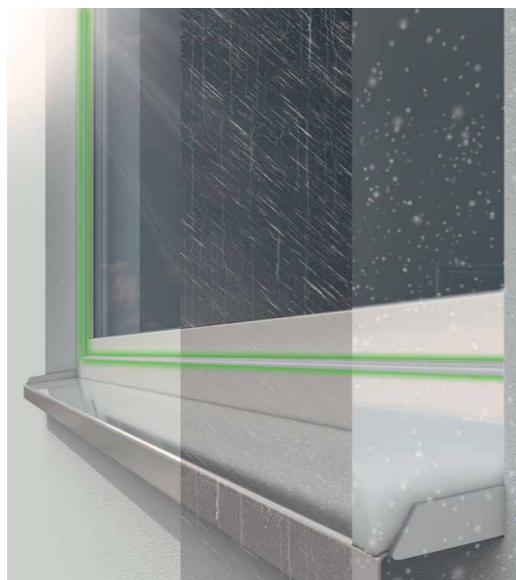

### Kvalita i v tom nejmenším detailu

Také v oblasti výroby oken jsou kladeny vysoké požadavky na těsnost, trvalou funkčnost a ochranu před povětrnostními vlivy. V posledních 50 letech se přitom jako nejlepší materiál etabloval EPDM-kaučuk. EPDM-těsnění se vyznačuje vynikající tvarovou pamětí\* a garantuje skvělou těsnost oken po celou dobu jejich životnosti. Není zde nutná žádná časově náročná a drahá výměna těsnění.