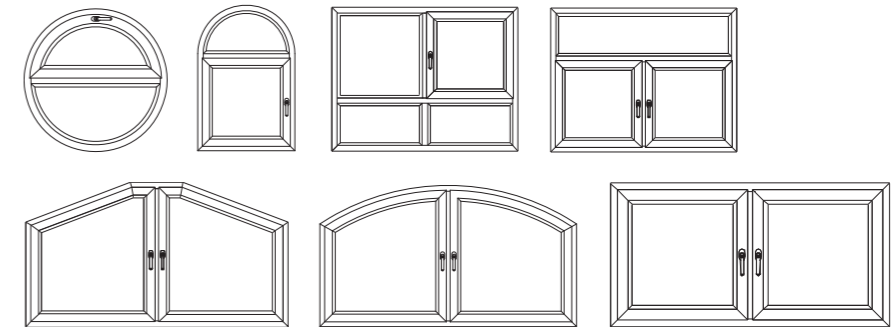

Jednodílná okna a balkonové dveře

Vícedílná okna a balkonové dveře