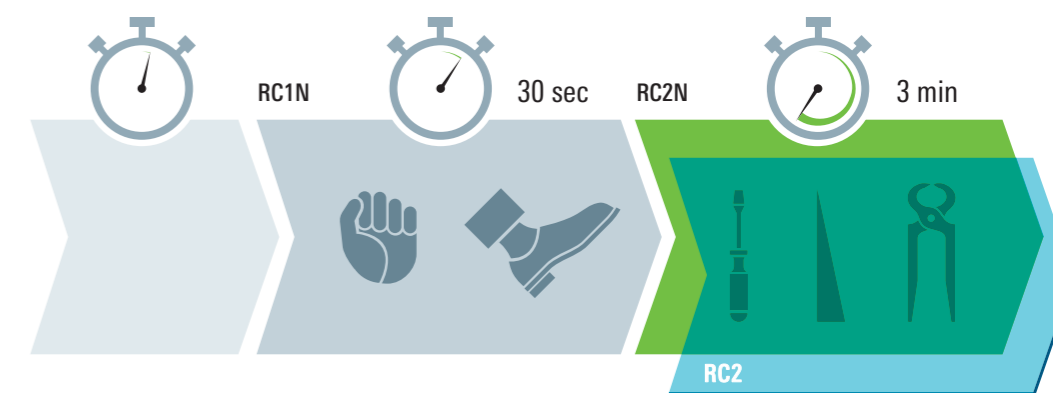

Bez dodatečné ochrany mají nenechavci volný prostor.

Již základní zabezpečení poskytuje dobrou ochranu při pokusu o vniknutí.

Zvýšená ochrana při pokusu o vniknutí za pomoci jednoduchého nářadí. S dodatečným bezpečnostním sklem lze dosáhnout až bezpečnostní třídy RC2.